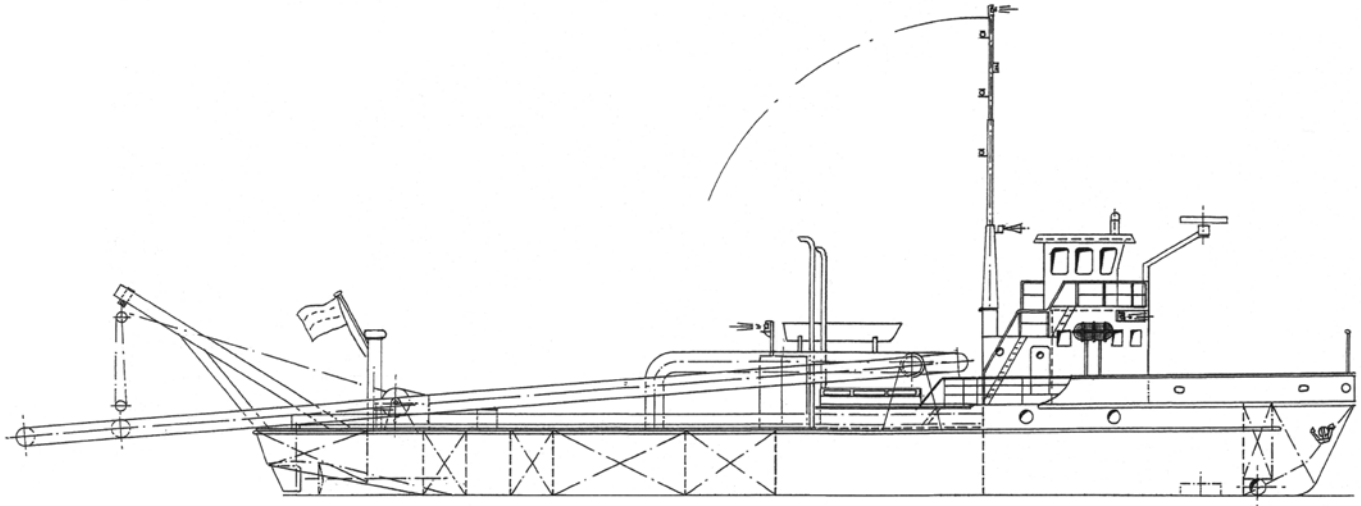

### Hauptdaten

Baujahr: 1943

Werft: Rheinwerft, Walsum

Länge über alles .....	45,54 m
Länge über Deck .....	37,84 m
Breite über alles .....	11,80 m
Breite auf Spanten .....	9,50 m
Seitenhöhe .....	2,20 m
Tiefgang .....	1,45 m
Antriebsleistung .....	2 x 221 kW
Pumpenantrieb .....	2 x 240 kW
Max. Baggertiefe .....	23,00 m
Fixpunkt Höhe .....	7,50 m
Vermessung .....	224 BRZ
.....	67 NRZ